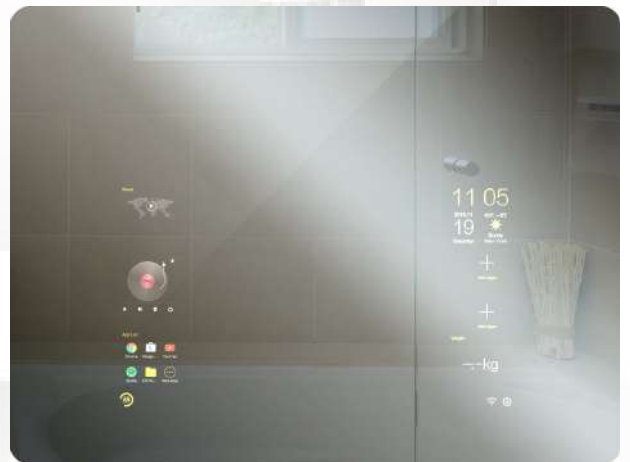

## 43" Mirror Display

Product Size: 1200(W) x 800 (H) x 60MM(D)

Display : 43 inch (Horizontal)

CPU: MediaTek A83T

Resolution: 1920\*1080

RAM: 2G DDR3

ROM: 16G Emmc

Android 6.1.1

## 55" Mirror Display

Product Size: 1401(W) x 806 (H) x 60MM(D)

Display : 55 inch (Horizontal)

CPU: RK3399

Resolution: 1920\*1080

RAM: 2G

ROM: 8G

Android 7.0